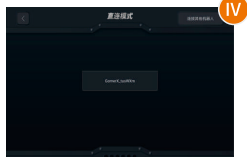

2 连接App

查看机器人尾部铭牌

深圳果力智能科技有限公司

📍 深圳市南山区高新南七道018号高新技术
产业园R3B座4楼A02

🌐 www.glitech.com

获取更多帮助信息
扫描二维码